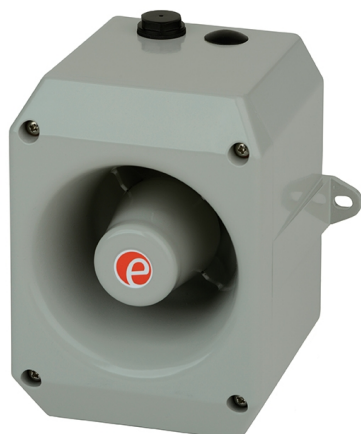

D112AC024

G

Sirène multi-tons électronique, boîtier en aluminium, max. 119dB @ 1m, 24V AC, gris

Caractéristiques

Certificat UL	Oui	Niveaux d'alarme	3
Certificats, labels, marquages	CE, UL, cUL	Nombre de tonalités	45
Couleur	RAL 7038 gris	Poids	1850g
Courant nominal	24V AC 500mA	Portée	125m
Dimensions	147mm x 130mm x 125mm	Portée effective	125m @ 1KHz
EN 54-3	Oui	Régulateur de volume	12dB(A)
Entrée de câble	-40°C jusqu'à +60°C	Température d'utilisation	-25°C jusqu'à +55°C
Humidité relative	Moins de 90% (sans condensation) à 20°C	Tension	24V
Indice IP	IP66	Tension de fonctionnement	24V AC +/- 10%
Marquage CE	Oui	Tension nominale	24V AC
Marque	E2S	Type	Sirène multi-tons électronique
Matière	Aluminium	Type de montage	Pattes de fixation à l'extérieur
Niveau sonore (max)	119dB(A)	Type de tension	AC

Good to know

Cette version en aluminium est résistante aux UV.