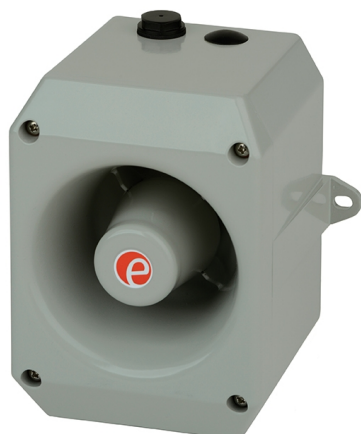

**D112AC024**  
**G**

## Sirène multi-tons électronique, boîtier en aluminium, max. 119dB @ 1m, 24V AC, gris

### Caractéristiques

Certificat UL	Oui	Niveaux d'alarme	3
Certificats, labels, marquages	CE, UL, cUL	Nombre de tonalités	45
Couleur	RAL 7038 gris	Poids	1850g
Courant nominal	24V AC 500mA	Portée	125m
Dimensions	147mm x 130mm x 125mm	Portée effective	125m @ 1KHz
EN 54-3	Oui	Régulateur de volume	12dB(A)
Entrée de câble	-40°C jusqu'à +60°C	Température d'utilisation	-25°C jusqu'à +55°C
Humidité relative	Moins de 90% (sans condensation) à 20°C	Tension	24V
Indice IP	IP66	Tension de fonctionnement	24V AC +/- 10%
Marquage CE	Oui	Tension nominale	24V AC
Marque	E2S	Type	Sirène multi-tons électronique
Matière	Aluminium	Type de montage	Pattes de fixation à l'extérieur
Niveau sonore (max)	119dB(A)	Type de tension	AC