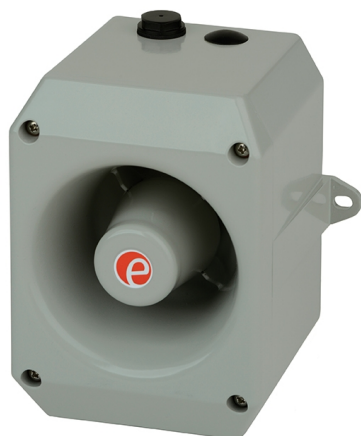

D112AC115
G

Sirène multi-tons électronique, boîtier en aluminium, max. 119dB @ 1m, 115V AC, gris

Caractéristiques

Certificat UL	Oui	Niveaux d'alarme	3
Certificats, labels, marquages	CE, UL, cUL	Nombre de tonalités	45
Couleur	RAL 7038 gris	Poids	1850g
Courant nominal	115V DC 100mA	Portée	125m
Dimensions	147mm x 130mm x 125mm	Portée effective	125m @ 1KHz
EN 54-3	Oui	Régulateur de volume	12dB(A)
Entrée de câble	-40°C jusqu'à +60°C	Température d'utilisation	-25°C jusqu'à +55°C
Humidité relative	Moins de 90% (sans condensation) à 20°C	Tension	115V
Indice IP	IP66	Tension de fonctionnement	115V AC +- 10%
Marquage CE	Oui	Tension nominale	115V AC
Marque	E2S	Type	Sirène multi-tons électronique
Matière	Aluminium	Type de montage	Pattes de fixation à l'extérieur
Niveau sonore (max)	119dB(A)	Type de tension	AC

Good to know

Cette version en aluminium est résistante aux UV.