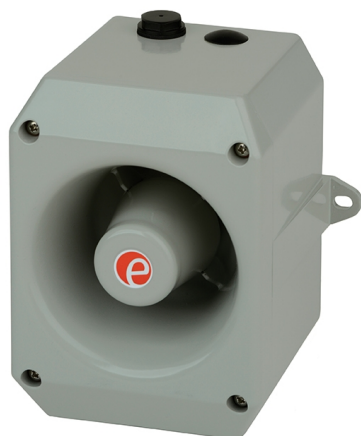

**D112AC115**  
**G**

## Sirène multi-tons électronique, boîtier en aluminium, max. 119dB @ 1m, 115V AC, gris

### Caractéristiques

Certificat UL	Oui	Niveaux d'alarme	3
Certificats, labels, marquages	CE, UL, cUL	Nombre de tonalités	45
Couleur	RAL 7038 gris	Poids	1850g
Courant nominal	115V DC 100mA	Portée	125m
Dimensions	147mm x 130mm x 125mm	Portée effective	125m @ 1KHz
EN 54-3	Oui	Régulateur de volume	12dB(A)
Entrée de câble	-40°C jusqu'à +60°C	Température d'utilisation	-25°C jusqu'à +55°C
Humidité relative	Moins de 90% (sans condensation) à 20°C	Tension	115V
Indice IP	IP66	Tension de fonctionnement	115V AC +- 10%
Marquage CE	Oui	Tension nominale	115V AC
Marque	E2S	Type	Sirène multi-tons électronique
Matière	Aluminium	Type de montage	Pattes de fixation à l'extérieur
Niveau sonore (max)	119dB(A)	Type de tension	AC