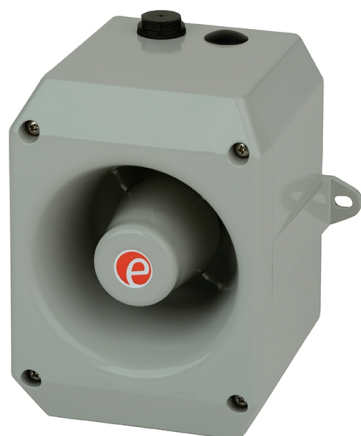

**D112AC230**  
**G**

## Sirène multi-tons électronique, boîtier en aluminium, max. 119dB @ 1m, 230V AC, gris

### Caractéristiques

Certificat UL	Oui	Niveaux d'alarme	3
Certificats, labels, marquages	CE, UL, cUL	Nombre de tonalités	45
Couleur	RAL 7038 gris	Poids	1850g
Courant nominal	240V AC 60mA	Portée	125m
Dimensions	147mm x 130mm x 125mm	Portée effective	125m @ 1KHz
EN 54-3	Oui	Régulateur de volume	12dB(A)
Entrée de câble	-40°C jusqu'à +60°C	Température d'utilisation	-25°C jusqu'à +55°C
Humidité relative	Moins de 90% (sans condensation) à 20°C	Tension	230V
Indice IP	IP66	Tension de fonctionnement	230V AC +- 10%
Marquage CE	Oui	Tension nominale	230V AC
Marque	E2S	Type	Sirène multi-tons électronique
Matière	Aluminium	Type de montage	Pattes de fixation à l'extérieur
Niveau sonore (max)	119dB(A)	Type de tension	AC