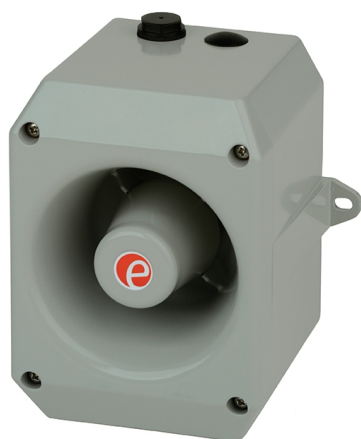

**D112AC230**  
**G**

Sirène multi-tons électronique | boîtier en aluminium | max. 119dB @ 1m | 230V AC | gris

## Caractéristiques

Certificat UL	Oui	Niveaux d'alarme	3
Certificats, labels, marquages	CE, UL, cUL	Nombre de tonalités	45
Couleur	RAL 7038 gris	Poids	1850g
Courant nominal	240V AC 60mA	Portée	125m
Dimensions	147mm x 130mm x 125mm	Portée effective	125m @ 1KHz
EN 54-3	Oui	Régulateur de volume	12dB(A)
Entrée de câble	-40°C jusqu'à +60°C	Température d'utilisation	-25°C jusqu'à +55°C
Humidité relative	Moins de 90% (sans condensation) à 20°C	Tension	230V
Indice IP	IP66	Tension de fonctionnement	230V AC +- 10%
Marquage CE	Oui	Tension nominale	230V AC
Marque	E2S	Type	Configuration préalable
Matière	Aluminium	Type de montage	Pattes de fixation à l'extérieur
Modèle	Sirène multi-tons électronique	Type de tension	AC
Niveau sonore (max)	119dB(A)		

## Good to know

Cette version en aluminium est résistante aux UV.