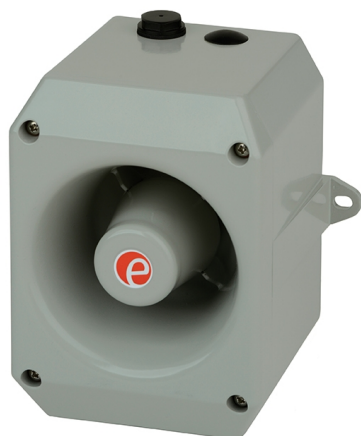

D112AC230
G

Sirène multi-tons électronique, boîtier en aluminium, max. 119dB @ 1m, 230V AC, gris

Caractéristiques

Certificat UL	Oui	Niveaux d'alarme	3
Certificats, labels, marquages	CE, UL, cUL	Nombre de tonalités	45
Couleur	RAL 7038 gris	Poids	1850g
Courant nominal	240V AC 60mA	Portée	125m
Dimensions	147mm x 130mm x 125mm	Portée effective	125m @ 1KHz
EN 54-3	Oui	Régulateur de volume	12dB(A)
Entrée de câble	-40°C jusqu'à +60°C	Température d'utilisation	-25°C jusqu'à +55°C
Humidité relative	Moins de 90% (sans condensation) à 20°C	Tension	230V
Indice IP	IP66	Tension de fonctionnement	230V AC +- 10%
Marquage CE	Oui	Tension nominale	230V AC
Marque	E2S	Type	Sirène multi-tons électronique
Matière	Aluminium	Type de montage	Pattes de fixation à l'extérieur
Niveau sonore (max)	119dB(A)	Type de tension	AC

Good to know

Cette version en aluminium est résistante aux UV.