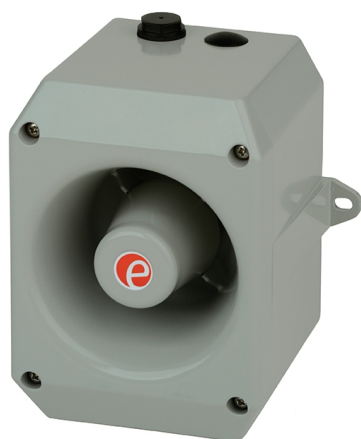

D112DC024
G

Sirène multi-tons électronique | boîtier en aluminium | max. 119dB @ 1m | 10-30V DC | gris

Caractéristiques

Certificat UL	Oui	Niveaux d'alarme	3
Certificats, labels, marquages	CE, UL, cUL	Nombre de tonalités	45
Couleur	RAL 7038 gris	Poids	1600g
Dimensions	147mm x 130mm x 125mm	Portée	60m
EN 54-3	Oui	Portée effective	60m @ 1KHz
Entrée de câble	-40°C jusqu'à +60°C	Régulateur de volume	12dB(A)
Humidité relative	Moins de 90% (sans condensation) à 20°C	Température d'utilisation	-25°C jusqu'à +55°C
Indice IP	IP66	Tension	24V
Marquage CE	Oui	Tension de fonctionnement	10-30V DC
Marque	E2S	Tension nominale	24V DC
Matière	Aluminium	Type	Configuration préalable
Modèle	Sirène multi-tons électronique	Type de montage	Pattes de fixation à l'extérieur
Niveau sonore (max)	119dB(A)	Type de tension	DC

Good to know

Cette version en aluminium est résistante aux UV.