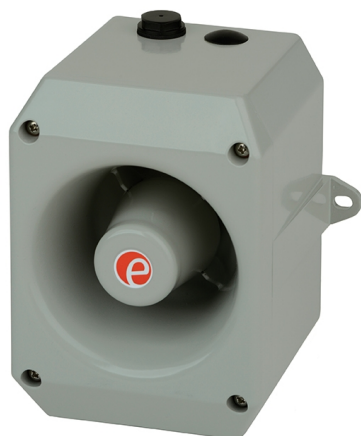

**D112DC024**  
**G**

## Sirène multi-tons électronique, boîtier en aluminium, max. 119dB @ 1m, 10-30V DC, gris

### Caractéristiques

Certificat UL	Oui	Poids	1600g
Certificates, labels, marquages	CE, UL, cUL	Portée	60m
Couleur	RAL 7038 gris	Portée effective	60m @ 1KHz
Dimensions	147mm x 130mm x 125mm	Régulateur de volume	12dB(A)
EN 54-3	Oui	Température d'utilisation	-25°C jusqu'à +55°C
Entrée de câble	-40°C jusqu'à +60°C	Tension	24V
Humidité relative	Moins de 90% (sans condensation) à 20°C	Tension de fonctionnement	10-30V DC
Indice IP	IP66	Tension nominale	24V DC
Marquage CE	Oui	Type	Sirène multi-tons électronique
Marque	E2S	Type de montage	Pattes de fixation à l'extérieur
Matière	Aluminium	Type de tension	DC
Niveau sonore (max)	119dB(A)		
Niveaux d'alarme	3		
Nombre de tonalités	45		