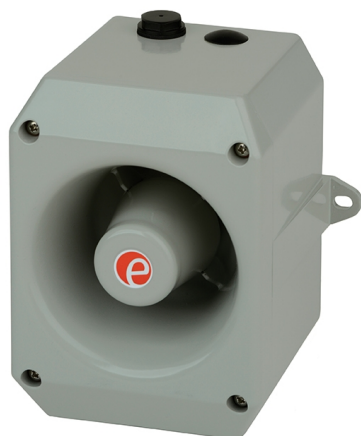

D112DC024
G

Sirène multi-tons électronique, boîtier en aluminium, max. 119dB @ 1m, 10-30V DC, gris

Caractéristiques

Certificat UL	Oui	Poids	1600g
Certificats, labels, marquages	CE, UL, cUL	Portée	60m
Couleur	RAL 7038 gris	Portée effective	60m @ 1KHz
Dimensions	147mm x 130mm x 125mm	Régulateur de volume	12dB(A)
EN 54-3	Oui	Température d'utilisation	-25°C jusqu'à +55°C
Entrée de câble	-40°C jusqu'à +60°C	Tension	24V
Humidité relative	Moins de 90% (sans condensation) à 20°C	Tension de fonctionnement	10-30V DC
Indice IP	IP66	Tension nominale	24V DC
Marquage CE	Oui	Type	Sirène multi-tons électronique
Marque	E2S	Type de montage	Pattes de fixation à l'extérieur
Matière	Aluminium	Type de tension	DC
Niveau sonore (max)	119dB(A)		
Niveaux d'alarme	3		
Nombre de tonalités	45		

Good to know

Cette version en aluminium est résistante aux UV.