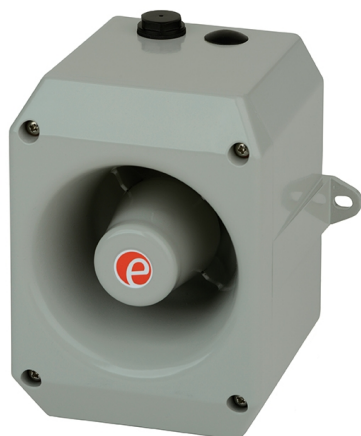

D112DC048

G

Sirène multi-tons électronique, boîtier en aluminium, max. 119dB @ 1m, 30-60V DC, gris

Caractéristiques

Certificat UL	Oui	Niveaux d'alarme	3
Certificats, labels, marquages	CE, UL, cUL	Nombre de tonalités	45
Couleur	RAL 7038 gris	Poids	1600g
Courant nominal	48V DC 120mA	Portée	60m
Dimensions	147mm x 130mm x 125mm	Portée effective	60m @ 1KHz
EN 54-3	Oui	Régulateur de volume	12dB(A)
Entrée de câble	-40°C jusqu'à +60°C	Température d'utilisation	-25°C jusqu'à +55°C
Humidité relative	Moins de 90% (sans condensation) à 20°C	Tension	48V
Indice IP	IP66	Tension de fonctionnement	35-60V DC
Marquage CE	Oui	Tension nominale	48V DC
Marque	E2S	Type	Sirène multi-tons électronique
Matière	Aluminium	Type de montage	Pattes de fixation à l'extérieur
Niveau sonore (max)	119dB(A)	Type de tension	DC

Good to know

Cette version en aluminium est résistante aux UV.