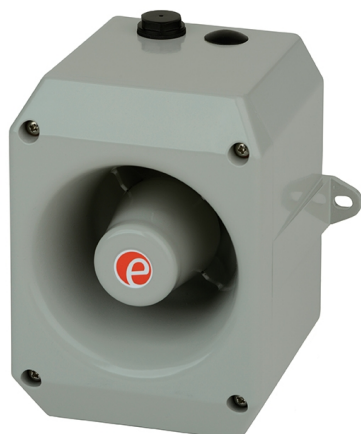

D112DC048

G

Sirène multi-tons électronique, boîtier en aluminium, max. 119dB @ 1m, 30-60V DC, gris

Caractéristiques

Certificat UL	Oui	Niveaux d'alarme	3
Certificats, labels, marquages	CE, UL, cUL	Nombre de tonalités	45
Couleur	RAL 7038 gris	Poids	1600g
Courant nominal	48V DC 120mA	Portée	60m
Dimensions	147mm x 130mm x 125mm	Portée effective	60m @ 1KHz
EN 54-3	Oui	Régulateur de volume	12dB(A)
Entrée de câble	-40°C jusqu'à +60°C	Température d'utilisation	-25°C jusqu'à +55°C
Humidité relative	Moins de 90% (sans condensation) à 20°C	Tension	48V
Indice IP	IP66	Tension de fonctionnement	35-60V DC
Marquage CE	Oui	Tension nominale	48V DC
Marque	E2S	Type	Configuration préalable
Matière	Aluminium	Type de montage	Pattes de fixation à l'extérieur
Modèle	Sirène multi-tons électronique	Type de tension	DC
Niveau sonore (max)	119dB(A)		

Good to know

Cette version en aluminium est résistante aux UV.