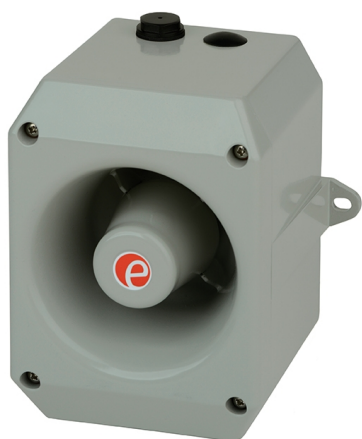

D112DC048
G

Sirène multi-tons électronique | boîtier en aluminium | max. 119dB @ 1m | 30-60V DC | gris

Caractéristiques

Certificat UL	Oui	Niveaux d'alarme	3
Certificats, labels, marquages	CE, UL, cUL	Nombre de tonalités	45
Couleur	RAL 7038 gris	Poids	1600g
Courant nominal	48V DC 120mA	Portée	60m
Dimensions	147mm x 130mm x 125mm	Portée effective	60m @ 1KHz
EN 54-3	Oui	Régulateur de volume	12dB(A)
Entrée de câble	-40°C jusqu'à +60°C	Température d'utilisation	-25°C jusqu'à +55°C
Humidité relative	Moins de 90% (sans condensation) à 20°C	Tension	48V
Indice IP	IP66	Tension de fonctionnement	35-60V DC
Marquage CE	Oui	Tension nominale	48V DC
Marque	E2S	Type	Configuration préalable
Matière	Aluminium	Type de montage	Pattes de fixation à l'extérieur
Modèle	Sirène multi-tons électronique	Type de tension	DC
Niveau sonore (max)	119dB(A)		

Good to know

Cette version en aluminium est résistante aux UV.