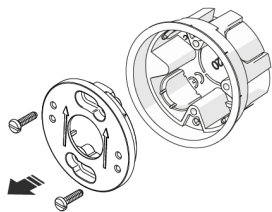

1

Caractéristiques

Emballage	6 pièces	Marque	Fontini
Gamme du produit	Dimbler, Garby (installation en saillie)	Produit	Autres accessoires