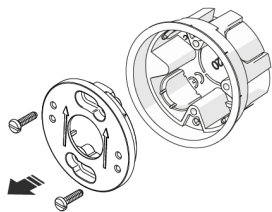

1

Caractéristiques

Emballage	6 pièces
-----------	----------

Marque	Fontini
--------	---------

Gamme du produit	Garby (installation en saillie)
------------------	---------------------------------

Produit	Autres accessoires
---------	--------------------