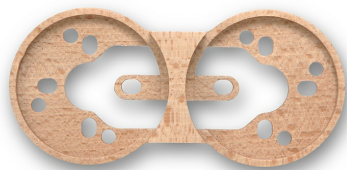

33.812.81.2

DO installation en saillie socle 2 modules hêtre naturel

EAN: 8435450100987

Caractéristiques

Couleur	Naturel	Marque	Fontini
Dimensions	Ø64mm x 9mm	Modèle	Socle 2 modules
Emballage	1 pièce	Poids	22g
Gamme du produit	DO (installation en saillie)	Produit	Plaques & socles