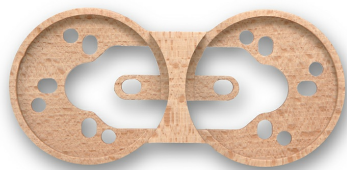

33.812.81.2

DO installation en saillie socle 2 modules hêtre naturel

EAN: 8435450100987

Caractéristiques

Couleur	Naturel	Marque	Fontini
Dimensions	Ø64mm x 9mm	Poids	22g
Emballage	1 pièce	Produit	Plaques & socles
Gamme du produit	DO (installation en saillie)	Type	Socle 2 modules