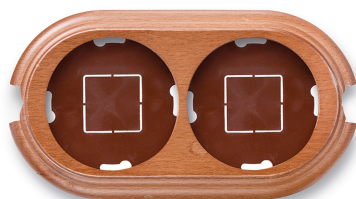

SWITCH

Fontini / Garby (installation en saillie)

30.842.19.2

Garby plaque de finition 2 modules verticale avec 2 passes-câbles hêtre couleur miel

EAN: 8435263634693

Caractéristiques

Couleur	Miel
Emballage	1 pièce
Gamme du produit	Garby
Marque	Fontini

Modèle	Plaque de finition 2 module
Poids	142g
Produit	Plaques & socles