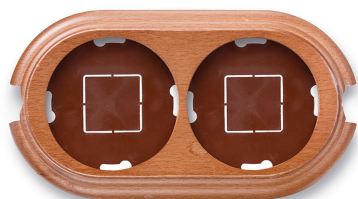

## Garby plaque de finition 2 modules verticale avec 2 passes-câbles hêtre couleur miel

EAN: 8435263634693

### Caractéristiques

Couleur	Miel
Emballage	1 pièce
Gamme du produit	Garby
Marque	Fontini

Poids	142g
Produit	Plaques & socles
Type	Plaque de finition 2 module