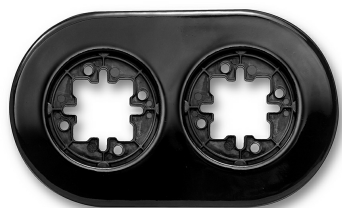

## DO installation en saillie plaque de finition 2 modules en porcelaine noire

EAN: 8435450100369

### Caractéristiques

Couleur	Noir	Poids	222g
Emballage	1 pièce	Produit	Plaques & socles
Gamme du produit	DO (installation en saillie)	Type	Plaque de finition 2 module
Marque	Fontini		