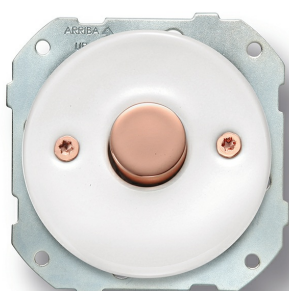

# SWITCH

Fontini / DO Low (installation encastrée)

34.3A9.13.2

DO installation encastrée régulateur va-et-vient pour LED 1-120W, incandescence et halogène 10-300W, transfo 10-300W en porcelaine blanche, bouton et vis cuivrés

## Caractéristiques

Couleur	Blanc/cuivre	Modèle	Interrupteur va-et-vient
Emballage	1 pièce	Produit	Interrupteur
Gamme du produit	DO (installation encastrée)	Variateur	pour LED 10-120W/ lampes à incandescence et halogènes 10-300W/ lampes avec transformateur électronique 10-300W
Marque	Fontini		