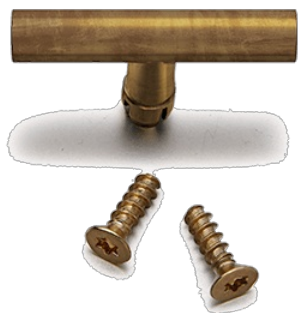

SWITCH

Fontini / DO (installation en saillie)

33.967.83.1

DO installation en saillie bouton papillon avec vis laiton vieilli

Caractéristiques

Contenu du kit Vis incluses

Couleur Laiton vieilli

Emballage 1 pièce

Gamme du produit DO (installation en saillie)

Marque Fontini

Modèle Bouton papillon