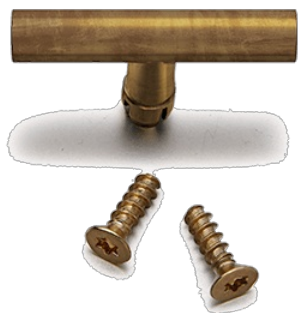

SWITCH

Fontini / DO (installation en saillie)

33.967.83.7

DO installation en saillie bouton papillon avec vis laiton vieilli 5 pièces

Caractéristiques

Contenu du kit	Vis incluses
Couleur	Laiton vieilli
Emballage	1x 5 pièces, 5 pièces

Gamme du produit	DO (installation en saillie)
Marque	Fontini
Type	Bouton papillon