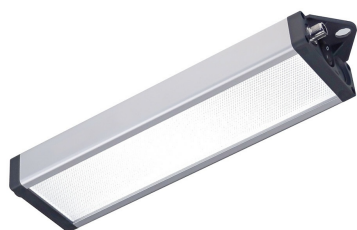

110914-22

UNILED SL DC | 545mm | Blanc 5000K

EAN: 4260556623399

Caractéristiques

Angle du faisceau	100°	Pays d'origine	Allemagne
Certificats, labels, marquages	CE, UKCA, ETL Listed	Poids	1850g
Couleur	Blanc (blanc du jour)	Puissance (max.)	24W
Dimensions	545mm x 35mm x 85mm	Raccordement	M12 (A-code), 5-pin
Durée de vie des LEDs	60 000h	Reproduction de couleur	>85
Efficacité lumineuse	155lm/W	Source lumineuse	LED
Flux lumineux	3798lm	Température d'utilisation	-10°C jusqu'à +60°C
Indice IP	IP50	Température de couleur	5200K - 5700K
Longueur	545mm	Tension nominale	24V DC
Marque	LED2WORK	Type de lentille	Matière plastique microprismatique
Matière	Boîtier: aluminium lentille: microprisme	Variation lumière	Oui, en option avec accessoire
Modèle	UNILED SL DC		