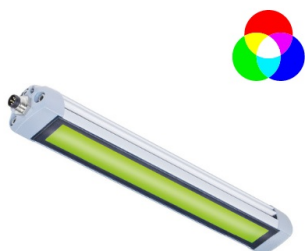

154590-01

TUBELED 25 | 870mm | RGB-W

EAN: 4260556626178

Caractéristiques

Angle du faisceau	100°	Pays d'origine	Allemagne
Certificats, labels, marquages	CE, UKCA, ETL Listed	Poids	700g
Couleur	RGB-W (blanc du jour)	Puissance (max.)	24W
Dimensions	870mm x 28mm x 23mm	Raccordement	M8 (B-code), 5-pin
Durée de vie des LEDs	60 000h	Reproduction de couleur	>85
Efficacité lumineuse	155lm/W	Source lumineuse	LED
Flux lumineux	R: 460lm G: 840lm B: 280lm	Température d'utilisation	-30°C jusqu'à +55°C
Indice IP	IP67	Température de couleur	5200K - 5700K
Longeur	870mm	Tension nominale	24V DC
Marque	LED2WORK	Type de lentille	Blanc diffus
Matière	Boîtier: aluminium lentille: verre de sécurité	Variation lumière	Non
Modèle	TUBELED 25 RGB-W		