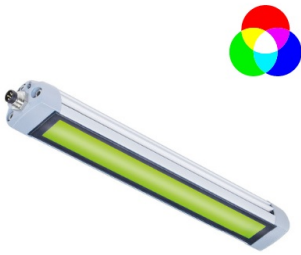

154590-01

TUBELED 25 RGB-W

LED2WORK | 870mm | 24W

EAN: 4260556626178

Caractéristiques

Angle du faisceau	100°	Pays d'origine	Allemagne
Certificats, labels, marquages	CE, UKCA, ETL Listed	Poids	700g
Couleur	RGB-W (blanc du jour)	Puissance (max.)	24W
Dimensions	870mm x 28mm x 23mm	Raccordement	M8 (Codification B) , 5-pin
Durée de vie des LEDs	60 000h	Reproduction de couleur	>85
Efficacité lumineuse	155lm/W	Source lumineuse	LED
Flux lumineux	R: 460lm G: 840lm B: 280lm	Température d'utilisation	-30°C jusqu'à +55°C
Indice IP	IP67	Température de couleur	5200K - 5700K
Longueur	870mm	Tension nominale	24V DC
Marque	LED2WORK	Type de lentille	Blanc diffus
Matière	Boîtier: aluminium lentille: verre de sécurité	Variation lumière	Non
Modèle	TUBELED 25 RGB-W		