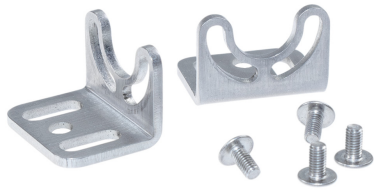

210200-23

Support de montage 60° | Tubeled 25

EAN: 4260556626079

Caractéristiques

Dimensions	20mm x 20mm x 25mm	Poids	50g
Emballage	1 paire	Produit compatible	TUBELED 25
Marque	LED2WORK	Type	Support de montage
Matière	Acier inoxydable		