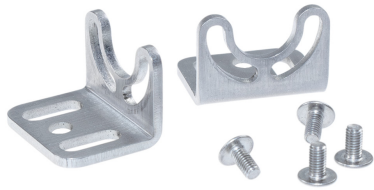

210200-23

Support de montage 60° | Tubeled 25

EAN: 4260556626079

Caractéristiques

Dimensions	20mm x 20mm x 25mm
------------	--------------------

Emballage	1 paire
-----------	---------

Marque	LED2WORK
--------	----------

Matière	Acier inoxydable
---------	------------------

Modèle	Support de montage
--------	--------------------

Poids	50g
-------	-----

Produit compatible	TUBELED 25
--------------------	------------

Good to know i