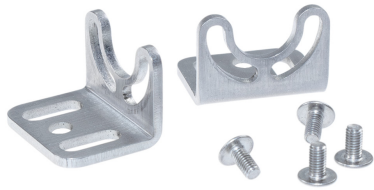

210200-23

Support de montage 60° | Tubeled 25

EAN: 4260556626079

Caractéristiques

Dimensions	20mm x 20mm x 25mm	Modèle	Support de montage
Emballage	1 paire	Poids	50g
Marque	LED2WORK	Produit compatible	TUBELED 25
Matière	Acier inoxydable		