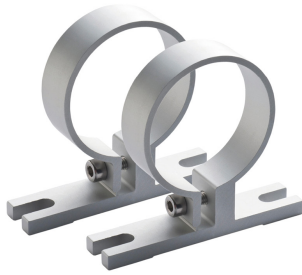

210200-06

Support de montage | Tubeled 40

EAN: 4260556622361

Caractéristiques

Dimensions	60mm x 68mm x 14mm	Modèle	Support de montage
Emballage	1 paire	Poids	50g
Marque	LED2WORK	Produit compatible	TUBELED 40 II
Matière	Aluminium		