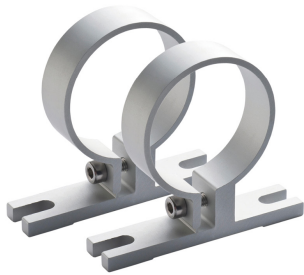

210200-06

Support de montage

LED2WORK

EAN: 4260556622361

Caractéristiques

Dimensions	60mm x 68mm x 14mm
------------	--------------------

Emballage	1 paire
-----------	---------

Marque	LED2WORK
--------	----------

Matière	Aluminium
---------	-----------

Poids	50g
-------	-----

Produit compatible	TUBELED 40 II
--------------------	---------------

Type	Support de montage
------	--------------------