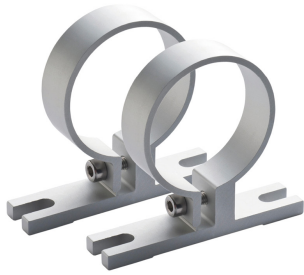

210200-06

Support de montage | Tubeled 40

EAN: 4260556622361

Caractéristiques

Dimensions	60mm x 68mm x 14mm	Modèle	Support de montage
Emballage	1 paire	Poids	50g
Marque	LED2WORK	Produit compatible	TUBELED 40 II
Matière	Aluminium		