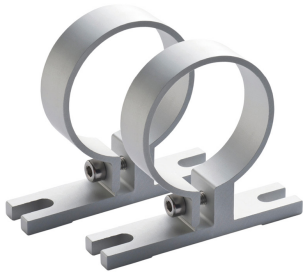

210200-06

Support de montage | Tubeled 40

EAN: 4260556622361

Caractéristiques

Dimensions	60mm x 68mm x 14mm	Poids	50g
Emballage	1 paire	Produit compatible	TUBELED 40 II
Marque	LED2WORK	Type	Support de montage
Matière	Aluminium		