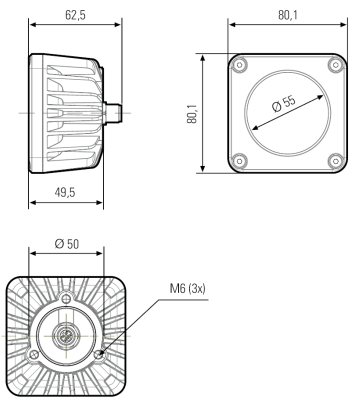

121012-04

CENALED SPOT | 30° | 8,5W | White

EAN: 4260556625720

Caractéristiques

Angle du faisceau	30°	Pays d'origine	Allemagne
Certificats, labels, marquages	CE, UKCA, ETL Listed	Poids	400g
Contenu du kit	Joint inclus, montage avec 3x M6 vis à l'arrière	Puissance (max.)	8,5W
Couleur	Blanc (blanc neutre)	Raccordement	M12 (A-code), 5-pin
Dimensions	80mm x 80mm x 62,5mm	Reproduction de couleur	>85
Durée de vie des LEDs	60 000h	Source lumineuse	LED
Efficacité lumineuse	155lm/W	Température d'utilisation	-10°C jusqu'à +50°C
Flux lumineux	1120lm	Température de couleur	5000K
Indice IP	IP67	Tension nominale	24V DC
Marque	LED2WORK	Type de lentille	Verre de sécurité
Matière	Boîtier: aluminium (peint par poudrage)	Variation lumière	Oui, en option avec accessoire
Modèle	CENALED SPOT		

Abstand d=100 cm

$E_{\text{mittel}} = 782 \text{ lux}$

$E_{\text{max}} = 2193 \text{ lux}$

$E_{\text{min}} = 120 \text{ lux}$