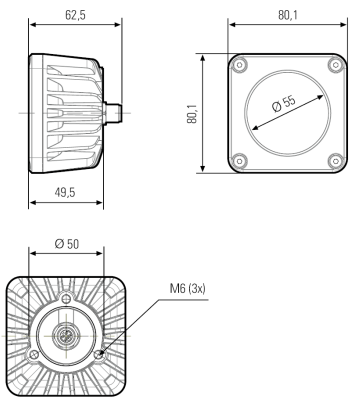

121012-04

CENALED SPOT | 30° | 8,5W | White

EAN: 4260556625720

Caractéristiques

Angle du faisceau	30°	Pays d'origine	Allemagne
Certificats, labels, marquages	CE, UKCA, ETL Listed	Poids	400g
Contenu du kit	Joint inclus, montage avec 3x M6 vis à l'arrière	Puissance (max.)	8,5W
Couleur	Blanc (blanc neutre)	Raccordement	M12 (A-code), 5-pin
Dimensions	80mm x 80mm x 62,5mm	Reproduction de couleur	>85
Durée de vie des LEDs	>60 000h	Source lumineuse	LED
Efficacité lumineuse	155lm/W	Température d'utilisation	-10°C jusqu'à +50°C
Flux lumineux	1120lm	Température de couleur	5000K
Indice IP	IP67	Tension nominale	24V DC
Marque	LED2WORK	Type de lentille	Verre de sécurité
Matière	Boîtier: aluminium (peint par poudrage)	Variation lumière	Oui, en option avec accessoire
Modèle	CENALED SPOT		

Abstand d=100 cm

$E_{\text{mittel}} = 782 \text{ lux}$

$E_{\text{max}} = 2193 \text{ lux}$

$E_{\text{min}} = 120 \text{ lux}$