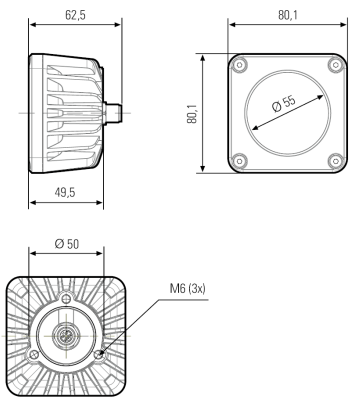

## CENALED SPOT | 65° | 8,5W | Blanc

EAN: 4260556625737

## Caractéristiques

Angle du faisceau	65°	Pays d'origine	Allemagne
Certificats, labels, marquages	CE, UKCA, ETL Listed	Poids	400g
Contenu du kit	Joint inclus, montage avec 3x M6 vis à l'arrière	Puissance (max.)	8,5W
Couleur	Blanc (blanc neutre)	Raccordement	M12 (A-code), 5-pin
Dimensions	80mm x 80mm x 62,5mm	Reproduction de couleur	>85
Durée de vie des LEDs	60 000h	Source lumineuse	LED
Efficacité lumineuse	155lm/W	Température d'utilisation	-10°C jusqu'à +50°C
Flux lumineux	1120lm	Température de couleur	5000K
Indice IP	IP67	Tension nominale	24V DC
Marque	LED2WORK	Type de lentille	Verre de sécurité
Matière	Boîtier: aluminium (peint par poudrage)	Variation lumière	Oui, en option avec accessoire
Modèle	CENALED SPOT		