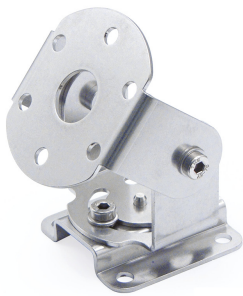

214300-01

Support de montage | Réglable | CENALED SPOT

EAN: 4260556622330

Caractéristiques