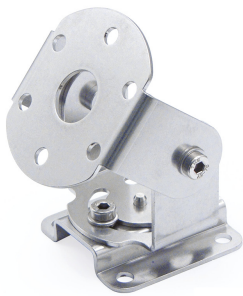

214300-01

Support de montage | Réglable | CENALED SPOT

EAN: 4260556622330

Caractéristiques

Dimensions 77mm x 68mm x 84mm

Poids 200g

Emballage 1 pièce

Produit compatible CENALED SPOT

Marque LED2WORK

Type Support de montage

Matière Acier inoxydable