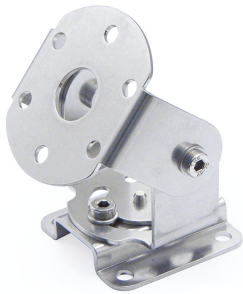

214300-01

Support de montage | Réglable | CENALED SPOT

EAN: 4260556622330

Caractéristiques

Dimensions 77mm x 68mm x 84mm

Emballage 1 pièce

Marque LED2WORK

Matière Acier inoxydable

Modèle Support de montage

Poids 200g

Produit compatible CENALED SPOT