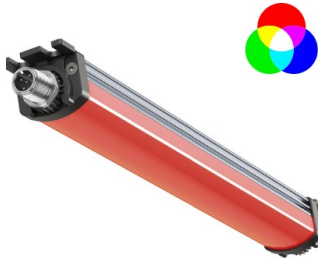

111090-11

SIGNALLED II | 180mm | RGB

EAN: 4260556624471

Caractéristiques

Angle du faisceau	120°	Matière	Boîtier: aluminium lentille: polycarbonate
Certificats, labels, marquages	CE, UKCA, ETL Listed	Modèle	SIGNALLED II RGB
Contenu du kit	2 paires de supports de montage	Pays d'origine	Allemagne
Couleur	RGB	Poids	180g
Dimensions	180mm x 25mm x 30mm	Puissance (max.)	1,8W
Durée de vie des LEDs	>60 000h	Raccordement	M12 (A-code), 5-pin
Efficacité lumineuse	155lm/W	Source lumineuse	LED
Flux lumineux	R: 39lm G: 18lm B: 61lm	Température d'utilisation	-10°C jusqu'à +50°C
Indice IP	IP54	Tension nominale	24V DC
Longeur	180mm	Type de lentille	Blanc diffus
Marque	LED2WORK	Variation lumière	Non