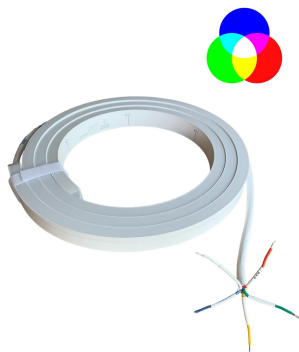

30022-002

FLEX LED | RGBW | 5000K | 11,5mm X 21mm | 2m

Caractéristiques

Angle du faisceau	120°	Longueur de coupe	100mm
Certificats, labels, marquages	CE, UL, RoHS, CB	Marque	4K
Consommation électrique	17W/m	Matière	Silicone
Couleur	Blanc	Nombre de LEDs	60 LEDs/m
Couleur LEDs	RGBW (5000K)	Orientation du plan lumineux	Frontale
Diamètre de pliage	>80mm	Reproduction de couleur	>80
Dimensions	21mm x 11,5mm	Résistance aux chocs	IK08
Durée de vie des LEDs	70 000h @ 25°C	Résistant aux UV	Oui
Flux lumineux	R: 30lm G: 110lm B: 30lm	Température d'utilisation	-40°C jusqu'à +55°C
Indice IP	IP68 Submersible<2m	Tension	24V DC
LEDs orientation	Directe	Variation lumière	Oui, en option avec accessoire
Longueur	2m		