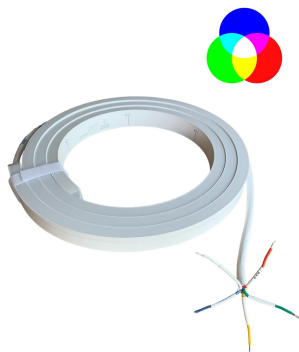

30022-002

FLEX LED | RGBW | 5000K | 11,5mm X 21mm | 2m

Caractéristiques

Angle du faisceau	120°	Longueur de coupe	100mm
Certificats, labels, marquages	CE, UL, RoHS, CB	Marque	4K
Consommation électrique	17W/m	Matière	Silicone
Couleur	Blanc	Nombre de LEDs	60 LEDs/m
Couleur LEDs	RGBW (5000K)	Orientation du plan lumineux	Frontale
Diamètre de pliage	>80mm	Reproduction de couleur	>80
Dimensions	21mm x 11,5mm	Résistance aux chocs	IK08
Durée de vie des LEDs	70 000h @ 25°C	Résistant aux UV	Oui
Flux lumineux	R: 30lm | G: 110lm | B: 30lm	Température d'utilisation	-40°C jusqu'à +55°C
Indice IP	IP68 | Submersible<2m	Tension	24V DC
LEDs orientation	Directe	Variation lumière	Oui, en option avec accessoire
Longueur	2m