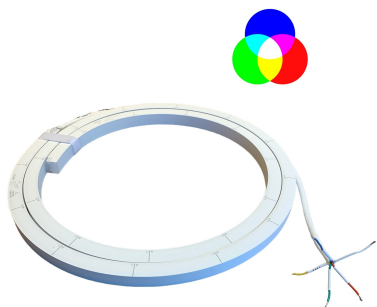

30022-003

FLEX LED | RGBW | 5000K | 16,5mm x 16,5mm | 2m

Caractéristiques

Angle du faisceau	120°	Longueur de coupe	83mm
Certificats, labels, marquages	CE, RoHS, CB	Marque	4K
Consommation électrique	17W/m	Matière	Silicone
Couleur	Blanc	Nombre de LEDs	72 LEDs/m
Couleur LEDs	RGBW (5000K)	Orientation du plan lumineux	Latérale
Diamètre de pliage	>120mm	Reproduction de couleur	>80
Dimensions	16,5mm x 16,5mm	Résistance aux chocs	IK08
Durée de vie des LEDs	70 000h @ 25°C	Résistant aux UV	Oui
Flux lumineux	R: 35lm/m G: 135lm/m B: 23lm/m RGBW: 376lm 5000K: 191lm/m	Température d'utilisation	-40°C jusqu'à +55°C
Indice IP	IP68 Submersible<2m	Tension	24V DC
LEDs orientation	Directe	Variation lumière	Oui, en option avec accessoire
Longueur	2m		