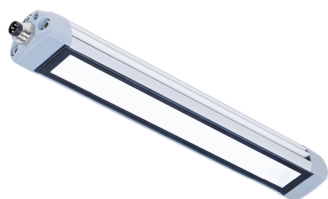

154610-01

TUBELED 25 | 1040mm | Blanc 5000K

25,9W

EAN: 4260556626581

Caractéristiques

Angle du faisceau	100°	Pays d'origine	Allemagne
Certificats, labels, marquages	CE, UKCA, ETL Listed	Poids	1100g
Couleur	Blanc (blanc du jour)	Puissance (max.)	25,9W
Dimensions	1040mm x 23mm x 28mm	Raccordement	M8 (A-code), 3-pin
Durée de vie des LEDs	>60 000h	Reproduction de couleur	>85
Efficacité lumineuse	155lm/W	Source lumineuse	LED
Flux lumineux	4015lm	Température d'utilisation	-30°C jusqu'à +55°C
Indice IP	IP67	Température de couleur	5200K - 5700K
Longueur	1040mm	Tension nominale	24V DC
Marque	LED2WORK	Type de lentille	Lentille de sécurité diffus
Matière	Boîtier: aluminium lentille: verre de sécurité	Variation lumière	Oui, en option avec accessoire
Modèle	TUBELED_25		