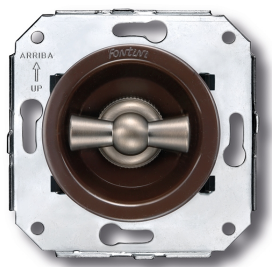

SWITCH

Fontini / Venezia (inbouw)

35.342.52.2

Venezia rolluikschakelaar 10A/250V bruin/vlinderknop verknikkeld

EAN: 8422398794262

Specificaties

Gewicht	99g
Kleur	Bruin/nikkel
Merk	Fontini
Product	Schakelaar

Reeks	Venezia
Type	Rolluikschakelaar
Verpakking	1 stuk