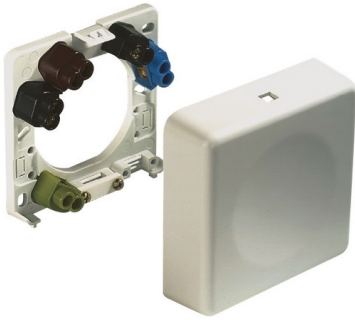

2505110

Aansluitdoos voor huishoudtoestellen 5x6mm²

EAN: 4011721048277

Specificaties

Aansluiting	Schroefklemmen	Merk	ABL
Aantal polen	5	Model	Inbouwstopcontact
Certificaten, keurmerken, markeringen	VDE, EAC	Montagetype	Opbouw / inbouw
Gebruikstemperatuur	-20°C tot +70°C	Nominale spanning	400V
Gewicht	80g	Nominale stroom	3x 16A
IP-aanduiding	IP20	Product	Koppelstekker
Kleur	Wit	Verpakking	10 stuks