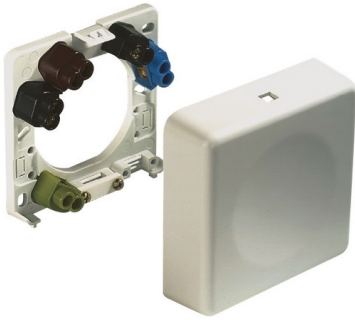

2505110

Aansluitdoos voor huishoudtoestellen 5x6mm²

EAN: 4011721048277

Specificaties

Aansluiting	Schroefklemmen	Merk	ABL
Aantal polen	5	Montagetype	Opbouw / inbouw
Certificaten, keurmerken, markeringen	VDE, EAC	Nominale spanning	400V
Gebruikstemperatuur	-20°C tot +70°C	Nominale stroom	3x 16A
Gewicht	80g	Product	Koppelstekker
IP-aanduiding	IP20	Type	Inbouwstopcontact
Kleur	Wit	Verpakking	10 stuks