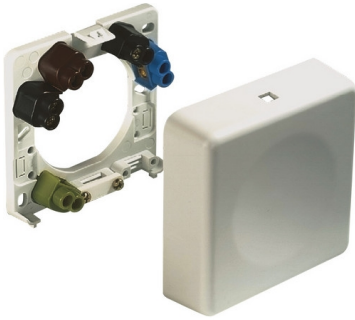

## Aansluitdoos voor huishoudtoestellen 5x6mm<sup>2</sup>

EAN: 4011721048277

### Specificaties

Aansluiting	Schroefklemmen	Merk	ABL
Aantal polen	5	Model	Inbouwstopcontact
Certificaten, keurmerken, markeringen	VDE, EAC	Montagetype	Opbouw / inbouw
Gebruikstemperatuur	-20°C tot +70°C	Nominale spanning	400V
Gewicht	80g	Nominale stroom	3x 16A
IP-aanduiding	IP20	Product	Koppelstekker
Kleur	Wit	Verpakking	10 stuks