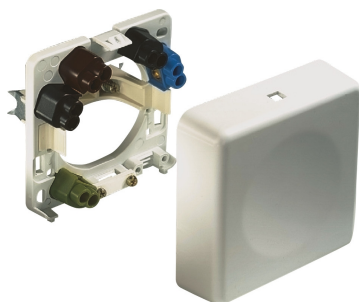

2505210

Aansluitdoos voor huishoudtoestellen met klemmenbeugel 5x6mm²

EAN: 4011721048420

Specificaties

Aansluiting	Schroefklemmen	Merk	ABL
Aantal polen	5	Montagetype	Opbouw / inbouw
Certificaten, keurmerken, markeringen	VDE, EAC	Nominale spanning	400V
Gebruikstemperatuur	-20°C tot +70°C	Nominale stroom	3x 16A
Gewicht	90g	Product	Koppelstekker
IP-aanduiding	IP20	Type	Inbouwstopcontact
Kleur	Wit	Verpakking	10 stuks