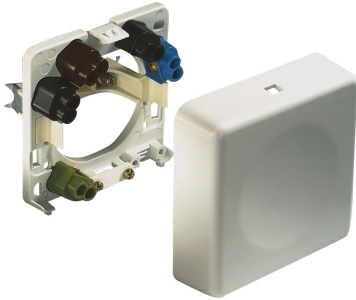

2505210

Aansluitdoos voor huishoudtoestellen met klemmenbeugel 5x6mm²

EAN: 4011721048420

Specificaties

Aansluiting	Schroefklemmen	Merk	ABL
Aantal polen	5	Model	Inbouwstopcontact
Certificaten, keurmerken, markeringen	VDE, EAC	Montagetype	Opbouw / inbouw
Gebruikstemperatuur	-20°C tot +70°C	Nominale spanning	400V
Gewicht	90g	Nominale stroom	3x 16A
IP-aanduiding	IP20	Product	Koppelstekker
Kleur	Wit	Verpakking	10 stuks