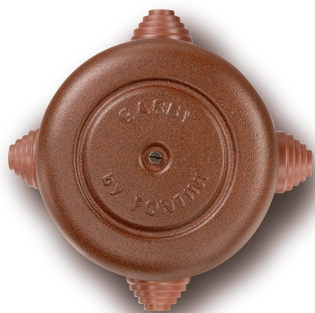

# SWITCH

Fontini / Garby (opbouw)

30.401.22.2

## Garby aftakdoos Ø108mm verouderd metaal

EAN: 8435263612523

### Specificaties

Afmetingen	Ø108mm x 53mm
Gewicht	275g
Kleur	Verouderd metaal
Merk	Fontini

Product	Buizen & benodigdheden
Reeks	Garby (opbouw)
Type	Aftakdoos
Verpakking	1 stuk