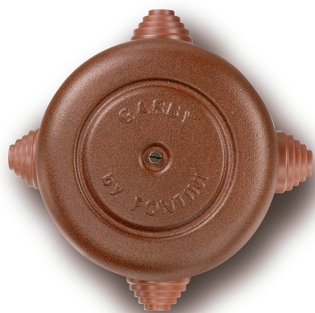

# SWITCH

Fontini / Garby (opbouw)

30.401.22.2

## Garby aftakdoos Ø108mm verouderd metaal

EAN: 8435263612523

### Specificaties

Afmetingen	Ø108mm x 53mm
Gewicht	275g
Kleur	Verouderd metaal
Merk	Fontini

Model	Aftakdoos
Product	Buizen & benodigdheden
Reeks	Garby (opbouw)
Verpakking	1 stuk