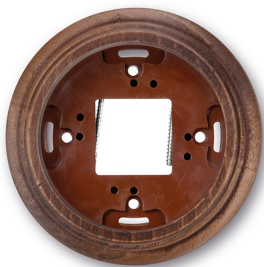

## Garby basis 1 module hout verouderd

EAN: 8422398795900

### Specificaties

|            |                |
|------------|----------------|
| Afmetingen | Ø95mm x 22mm   |
| Gewicht    | 41g            |
| Kleur      | Verouderd hout |
| Merk       | Fontini        |