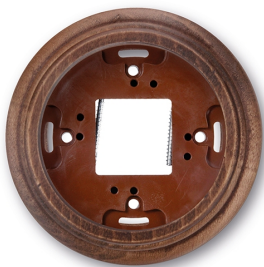

SWITCH

Fontini / Garby (opbouw)

30.801.21.2

Garby basis 1 module hout verouderd

EAN: 8422398795900

Specificaties

Afmetingen	Ø95mm x 22mm
Gewicht	41g
Kleur	Verouderd hout
Merk	Fontini

Product	Afdekplaten & basissen
Reeks	Garby (opbouw)
Type	Basis voor 1 module
Verpakking	1 stuk