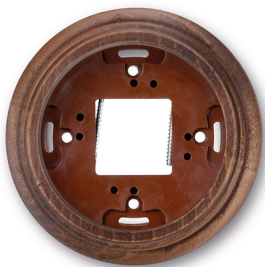

SWITCH

Fontini / Garby (opbouw)

30.801.21.2

Garby basis 1 module hout verouderd

EAN: 8422398795900

Specificaties

Afmetingen	Ø95mm x 22mm
Gewicht	41g
Kleur	Verouderd hout
Merk	Fontini

Model	Basis voor 1 module
Product	Afdekplaten & basissen
Reeks	Garby (opbouw)
Verpakking	1 stuk