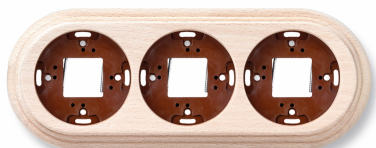

# SWITCH

Fontini / Garby (opbouw)

30.803.00.2

### Specificaties

Afmetingen	252mm x 95mm x 22mm	Model	Basis voor 3 modules
Gewicht	139g	Product	Afdekplaten & basissen
Kleur	Onvernist	Reeks	Garby (opbouw)
Merk	Fontini	Verpakking	1 stuk