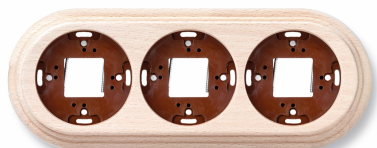

# SWITCH

Fontini / Garby (opbouw)

30.803.00.2

### Specificaties

Afmetingen	252mm x 95mm x 22mm	Product	Afdekplaten & basissen
Gewicht	139g	Reeks	Garby (opbouw)
Kleur	Onvernist	Type	Basis voor 3 modules
Merk	Fontini	Verpakking	1 stuk