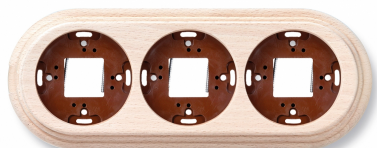

SWITCH

Fontini / Garby (opbouw)

30.803.00.2

Garby basis 3 modules hout onvernist

EAN: 8422398796419

Specificaties

Afmetingen	252mm x 95mm x 22mm	Product	Afdekplaten & basissen
Gewicht	139g	Reeks	Garby (opbouw)
Kleur	Onvernist	Type	Basis voor 3 modules
Merk	Fontini	Verpakking	1 stuk