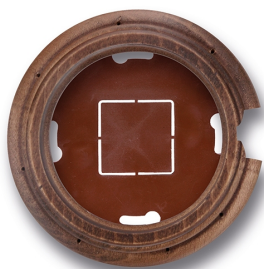

SWITCH

Fontini / Garby (opbouw)

30.821.21.2

Garby basis 1 module met ingang hout verouderd

EAN: 8435263612554

Specificaties

Afmetingen Ø95mm x 22mm

Gewicht 63g

Kleur Verouderd hout

Merk Fontini

Product Afdekplaten & basissen

Reeks Garby (opbouw)

Type Basis voor 1 module

Verpakking 1 stuk