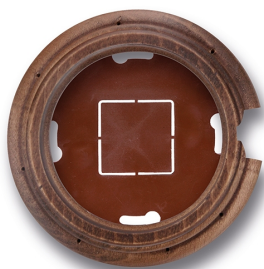

SWITCH

Fontini / Garby (opbouw)

30.821.21.2

Garby basis 1 module met ingang hout verouderd

EAN: 8435263612554

Specificaties

Afmetingen Ø95mm x 22mm

Gewicht 63g

Kleur Verouderd hout

Merk Fontini

Model Basis voor 1 module

Product Afdekplaten & basissen

Reeks Garby (opbouw)

Verpakking 1 stuk