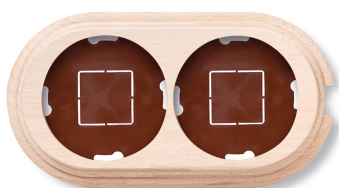

SWITCH

Fontini / Garby (opbouw)

30.822.00.2

Garby basis 2 modules verticaal met ingang hout onvernist

EAN: 8435263612561

Specificaties

Afmetingen	181mm x 95mm x 22mm	Product	Afdekplaten & basissen
Gewicht	134g	Reeks	Garby (opbouw)
Kleur	Onvernist	Type	Basis voor 2 modules
Merk	Fontini	Verpakking	1 stuk