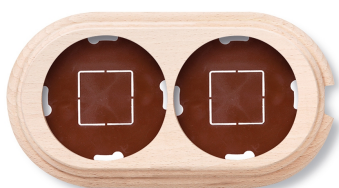

# SWITCH

Fontini / Garby (opbouw)

30.822.00.2

## Garby basis 2 modules verticaal met ingang hout onvernist

EAN: 8435263612561

### Specificaties

Afmetingen	181mm x 95mm x 22mm	Model	Basis voor 2 modules
Gewicht	134g	Product	Afdekplaten & basissen
Kleur	Onvernist	Reeks	Garby (opbouw)
Merk	Fontini	Verpakking	1 stuk