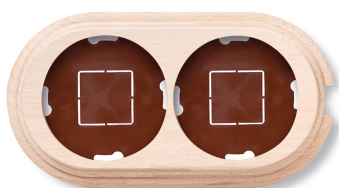

SWITCH

Fontini / Garby (opbouw)

30.822.00.2

Garby basis 2 modules verticaal met ingang hout onvernist

EAN: 8435263612561

Specificaties

Afmetingen	181mm x 95mm x 22mm	Model	Basis voor 2 modules
Gewicht	134g	Product	Afdekplaten & basissen
Kleur	Onvernist	Reeks	Garby (opbouw)
Merk	Fontini	Verpakking	1 stuk