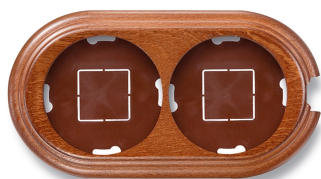

## Garby basis 2 modules verticaal met ingang hout honing

EAN: 8435263612578

### Specificaties

Afmetingen	181mm x 95mm x 22mm	Product	Afdekplaten & basissen
Gewicht	134g	Reeks	Garby (opbouw)
Kleur	Honing	Type	Basis voor 2 modules
Merk	Fontini	Verpakking	1 stuk