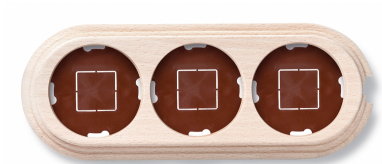

SWITCH

Fontini / Garby (opbouw)

30.823.00.2

Garby basis 3 modules verticaal met ingang hout onvernist

EAN: 8435263612622

Specificaties

Afmetingen	252mm x 95mm x 22mm	Model	Basis voor 3 modules
Gewicht	196g	Product	Afdekplaten & basissen
Kleur	Onvernist	Reeks	Garby (opbouw)
Merk	Fontini	Verpakking	1 stuk