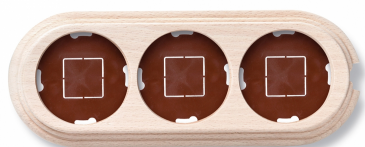

SWITCH

Fontini / Garby (opbouw)

30.823.00.2

Garby basis 3 modules verticaal met ingang hout onvernist

EAN: 8435263612622

Specificaties

Afmetingen	252mm x 95mm x 22mm	Product	Afdekplaten & basissen
Gewicht	196g	Reeks	Garby (opbouw)
Kleur	Onvernist	Type	Basis voor 3 modules
Merk	Fontini	Verpakking	1 stuk