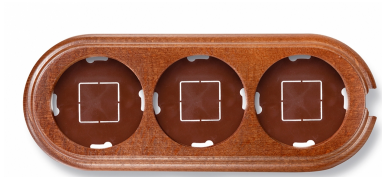

30.823.19.2

Garby basis 3 modules verticaal met ingang hout honing

EAN: 8435263612639

Specificaties

Afmetingen	252mm x 95mm x 22mm	Product	Afdekplaten & basissen
Gewicht	196g	Reeks	Garby (opbouw)
Kleur	Honing	Type	Basis voor 3 modules
Merk	Fontini	Verpakking	1 stuk