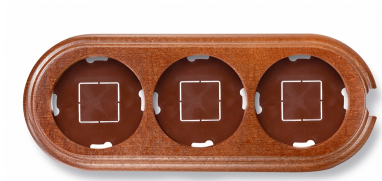

30.823.19.2

Garby basis 3 modules verticaal met ingang hout honing

EAN: 8435263612639

Specificaties

| | |
|------------|---------------------|
| Afmetingen | 252mm x 95mm x 22mm |
|------------|---------------------|

| | |
|---------|------|
| Gewicht | 196g |
|---------|------|

| | |
|-------|--------|
| Kleur | Honing |
|-------|--------|

| | |
|------|---------|
| Merk | Fontini |
|------|---------|

| | |
|-------|----------------------|
| Model | Basis voor 3 modules |
|-------|----------------------|