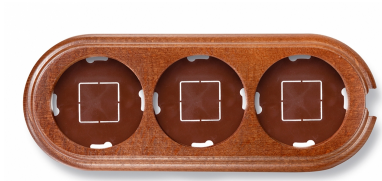

30.823.19.2

Garby basis 3 modules verticaal met ingang hout honing

EAN: 8435263612639

Specificaties

Afmetingen	252mm x 95mm x 22mm	Product	Afdekplaten & basissen
Gewicht	196g	Reeks	Garby (opbouw)
Kleur	Honing	Type	Basis voor 3 modules
Merk	Fontini	Verpakking	1 stuk