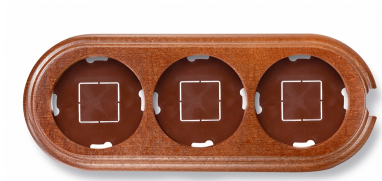

30.823.19.2

Garby basis 3 modules verticaal met ingang hout honing

EAN: 8435263612639

Specificaties

Afmetingen	252mm x 95mm x 22mm

Gewicht	196g

Kleur	Honing

Merk	Fontini

Model	Basis voor 3 modules

Product	Afdekplaten & basissen

Reeks	Garby (opbouw)

Verpakking	1 stuk