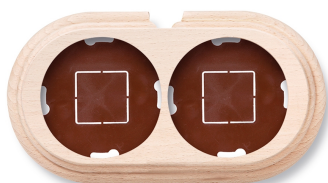

SWITCH

Fontini / Garby (opbouw)

30.832.00.2

Garby basis 2 modules horizontaal met ingang hout onvernist

EAN: 8435263612592

Specificaties

Afmetingen	181mm x 95mm x 22mm	Model	Basis voor 2 modules
Gewicht	134g	Product	Afdekplaten & basissen
Kleur	Onvernist	Reeks	Garby (opbouw)
Merk	Fontini	Verpakking	1 stuk