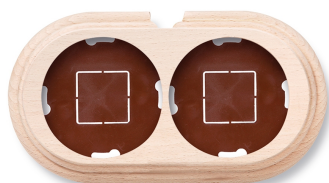

SWITCH

Fontini / Garby (opbouw)

30.832.00.2

Garby basis 2 modules horizontaal met ingang hout onvernist

EAN: 8435263612592

Specificaties

Afmetingen	181mm x 95mm x 22mm	Product	Afdekplaten & basissen
Gewicht	134g	Reeks	Garby (opbouw)
Kleur	Onvernist	Type	Basis voor 2 modules
Merk	Fontini	Verpakking	1 stuk