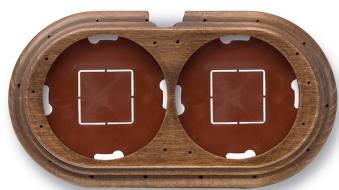

SWITCH

Fontini / Garby (opbouw)

30.832.21.2

Garby basis 2 modules horizontaal met ingang hout verouderd

EAN: 8435263612615

Specificaties

Afmetingen	181mm x 95mm x 22mm	Model	Basis voor 2 modules
Gewicht	134g	Product	Afdekplaten & basissen
Kleur	Verouderd hout	Reeks	Garby (opbouw)
Merk	Fontini	Verpakking	1 stuk