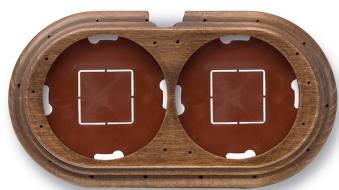

## Garby basis 2 modules horizontaal met ingang hout verouderd

EAN: 8435263612615

### Specificaties

Afmetingen	181mm x 95mm x 22mm	Model	Basis voor 2 modules
Gewicht	134g	Product	Afdekplaten & basissen
Kleur	Verouderd hout	Reeks	Garby (opbouw)
Merk	Fontini	Verpakking	1 stuk