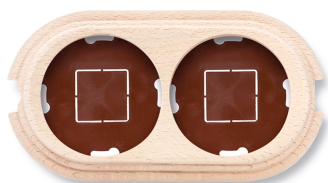

SWITCH

Fontini / Garby (opbouw)

30.842.00.2

Garby basis 2 modules verticaal met 2 ingangen hout onvernist

EAN: 8435263634686

Specificaties

Afmetingen	181mm x 95mm x 22mm	Product	Afdekplaten & basissen
Gewicht	142g	Reeks	Garby (opbouw)
Kleur	Onvernist	Type	Basis voor 2 modules
Merk	Fontini	Verpakking	1 stuk