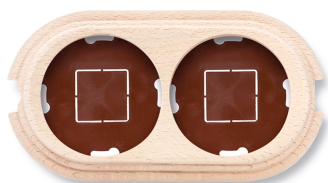

SWITCH

Fontini / Garby (opbouw)

30.842.00.2

Garby basis 2 modules verticaal met 2 ingangen hout onvernist

EAN: 8435263634686

Specificaties

Afmetingen	181mm x 95mm x 22mm	Model	Basis voor 2 modules
Gewicht	142g	Product	Afdekplaten & basissen
Kleur	Onvernist	Reeks	Garby (opbouw)
Merk	Fontini	Verpakking	1 stuk