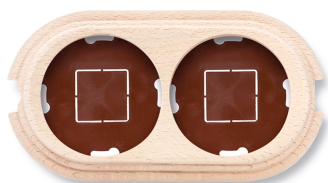

# SWITCH

Fontini / Garby (opbouw)

30.842.00.2

## Garby basis 2 modules verticaal met 2 ingangen hout onvernist

EAN: 8435263634686

### Specificaties

Afmetingen	181mm x 95mm x 22mm	Model	Basis voor 2 modules
Gewicht	142g	Product	Afdekplaten & basissen
Kleur	Onvernist	Reeks	Garby (opbouw)
Merk	Fontini	Verpakking	1 stuk