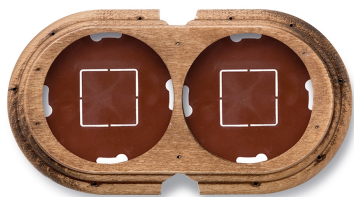

SWITCH

Fontini / Garby (opbouw)

30.842.21.2

Garby basis 2 modules verticaal met 2 ingangen hout verouderd

EAN: 8435263634709

Specificaties

Afmetingen	181mm x 95mm x 22mm	Product	Afdekplaten & basissen
Gewicht	142g	Reeks	Garby (opbouw)
Kleur	Verouderd hout	Type	Basis voor 2 modules
Merk	Fontini	Verpakking	1 stuk