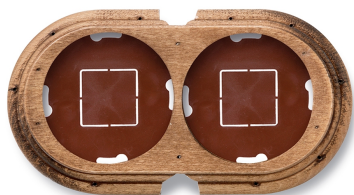

SWITCH

Fontini / Garby (opbouw)

30.842.21.2

Garby basis 2 modules verticaal met 2 ingangen hout verouderd

EAN: 8435263634709

Specificaties

Afmetingen	181mm x 95mm x 22mm	Product	Afdekplaten & basissen
Gewicht	142g	Reeks	Garby (opbouw)
Kleur	Verouderd hout	Type	Basis voor 2 modules
Merk	Fontini	Verpakking	1 stuk