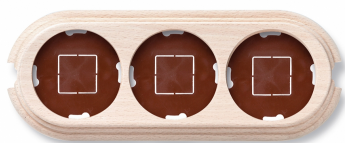

SWITCH

Fontini / Garby (opbouw)

30.843.00.2

Garby basis 3 modules verticaal met 2 ingangen hout onvernist

EAN: 8435263634747

Specificaties

Afmetingen	252mm x 95mm x 22mm	Product	Afdekplaten & basissen
Gewicht	188g	Reeks	Garby (opbouw)
Kleur	Onvernist	Type	Basis voor 3 modules
Merk	Fontini	Verpakking	1 stuk