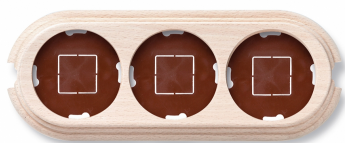

# SWITCH

Fontini / Garby (opbouw)

30.843.00.2

## Garby basis 3 modules verticaal met 2 ingangen hout onvernist

EAN: 8435263634747

### Specificaties

Afmetingen	252mm x 95mm x 22mm	Product	Afdekplaten & basissen
Gewicht	188g	Reeks	Garby (opbouw)
Kleur	Onvernist	Type	Basis voor 3 modules
Merk	Fontini	Verpakking	1 stuk