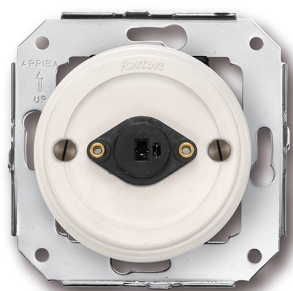

SWITCH

Fontini / Garby Colonial (inbouw)

31.905.05.2

Garby Colonial stopcontact voor luidspreker S/DIN 41429 wit

EAN: 8422398797850

Specificaties

Gewicht	43g	Reeks	Garby Colonial (inbouw)
Kleur	Wit	Type	Luidsprekeraansluiting
Merk	Fontini	Verpakking	1 stuk
Product	TV-/telefoon-/data-/multimediapoorten		