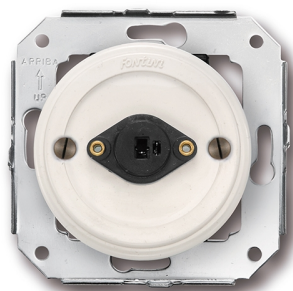

SWITCH

Fontini / Garby Colonial (inbouw)

31.905.05.2

Garby Colonial stopcontact voor luidspreker S/DIN 41429 wit

EAN: 8422398797850

Specificaties

Gewicht	43g	Reeks	Garby Colonial (inbouw)
Kleur	Wit	Type	Luidsprekeraansluiting
Merk	Fontini	Verpakking	1 stuk
Product	TV-/telefoon-/data-/multimediapoorten		