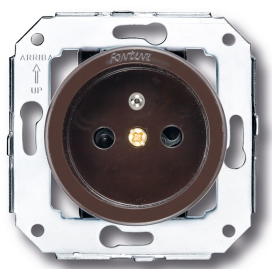

SWITCH

Fontini / Venezia (inbouw)

35.208.03.2

Venezia stopcontact met pinaarding 16A/250V bruin

EAN: 8422398792701

Specificaties

Gewicht	52g
Kleur	Bruin
Merk	Fontini
Product	Stopcontact

Reeks	Venezia
Type	Stopcontact met pinaarding
Verpakking	1 stuk