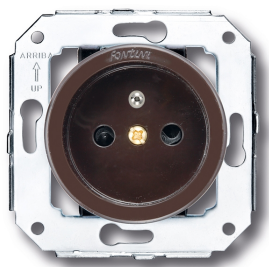

# SWITCH

Fontini / Venezia (inbouw)

35.208.03.2

## Venezia stopcontact met pinaarding 16A/250V bruin

EAN: 8422398792701

### Specificaties

Gewicht	52g	Product	Stopcontact
Kleur	Bruin	Reeks	Venezia
Merk	Fontini	Verpakking	1 stuk
Model	Stopcontact met pinaarding		