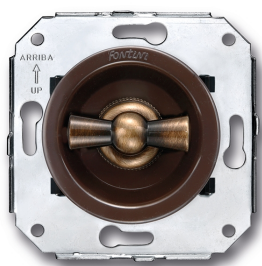

SWITCH

Fontini / Venezia (inbouw)

35.304.57.2

Venezia kruisschakelaar 10A/250V bruin/vlinderknop brons

EAN: 8422398793579

Specificaties

Gewicht	103g
Kleur	Bruin/brons
Merk	Fontini
Model	Kruisschakelaar

Product	Schakelaar
Reeks	Venezia
Verpakking	1 stuk