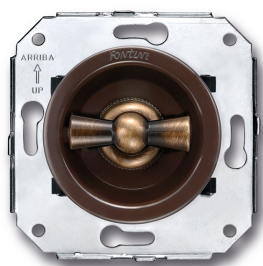

SWITCH

Fontini / Venezia (inbouw)

35.304.57.2

Venezia kruisschakelaar 10A/250V bruin/vlinderknop brons

EAN: 8422398793579

Specificaties

Gewicht	103g
Kleur	Bruin/brons
Merk	Fontini
Model	Kruisschakelaar

Product	Schakelaar
Reeks	Venezia
Verpakking	1 stuk