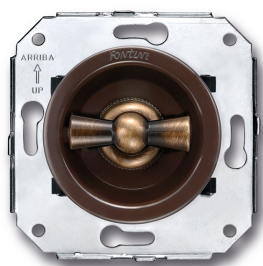

SWITCH

Fontini / Venezia (inbouw)

35.304.57.2

Venezia kruisschakelaar 10A/250V bruin/vlinderknop brons

EAN: 8422398793579

Specificaties

Gewicht	103g
Kleur	Bruin/brons
Merk	Fontini
Product	Schakelaar

Reeks	Venezia
Type	Kruisschakelaar
Verpakking	1 stuk