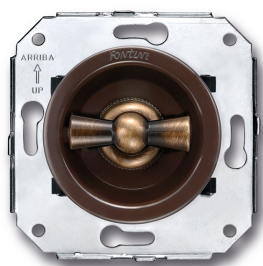

# SWITCH

Fontini / Venezia (inbouw)

35.306.57.2

## Venezia I-polige schakelaar 10A/250V bruin/vlinderknop brons

EAN: 8422398793517

### Specificaties

Gewicht	97g	Product	Schakelaar
Kleur	Bruin/brons	Reeks	Venezia
Merk	Fontini	Verpakking	1 stuk
Model	Enkelpolige schakelaar		