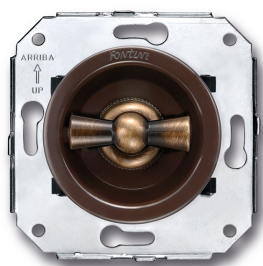

SWITCH

Fontini / Venezia (inbouw)

35.306.57.2

Venezia I-polige schakelaar 10A/250V bruin/vlinderknop brons

EAN: 8422398793517

Specificaties

Gewicht	97g
Kleur	Bruin/brons
Merk	Fontini
Product	Schakelaar

Reeks	Venezia
Type	Enkelpolige schakelaar
Verpakking	1 stuk