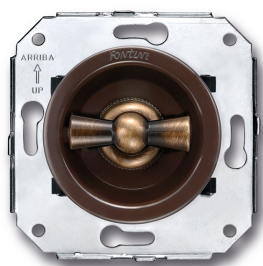

SWITCH

Fontini / Venezia (inbouw)

35.306.57.2

Venezia I-polige schakelaar 10A/250V bruin/vlinderknop brons

EAN: 8422398793517

Specificaties

| | |
|---------|-------------|
| Gewicht | 97g |
| Kleur | Bruin/brons |
| Merk | Fontini |
| Product | Schakelaar |

| | |
|------------|------------------------|
| Reeks | Venezia |
| Type | Enkelpolige schakelaar |
| Verpakking | 1 stuk |