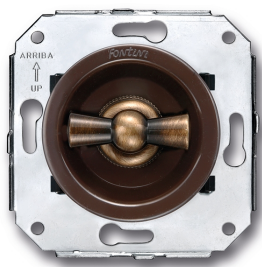

SWITCH

Fontini / Venezia (inbouw)

35.308.57.2

Venezia wisselschakelaar 10A/250V bruin/vlinderknop brons

EAN: 8422398793548

Specificaties

Gewicht	99g
Kleur	Bruin/brons
Merk	Fontini
Model	Wisselschakelaar

Product	Schakelaar
Reeks	Venezia
Verpakking	1 stuk