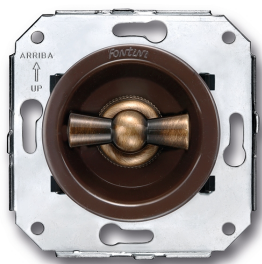

SWITCH

Fontini / Venezia (inbouw)

35.308.57.2

Venezia wisselschakelaar 10A/250V bruin/vlinderknop brons

EAN: 8422398793548

Specificaties

Gewicht	99g
Kleur	Bruin/brons
Merk	Fontini
Product	Schakelaar

Reeks	Venezia
Type	Wisselschakelaar
Verpakking	1 stuk