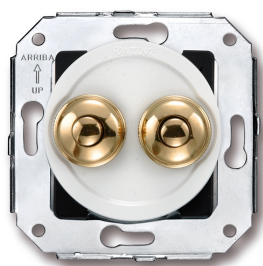

SWITCH

Fontini / Venezia (inbouw)

35.343.30.2

Venezia dubbele drukknop 10A/250V AC - 24V DC wit/drukknop verguld

EAN: 8422398796792

Specificaties

Gewicht	77g
Kleur	Wit/goud
Merk	Fontini
Model	Dubbele drukknop

Product	Drukknop
Reeks	Venezia
Verpakking	1 stuk