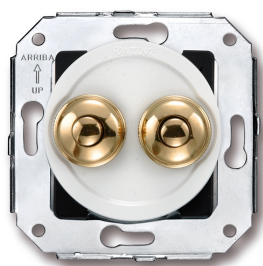

# SWITCH

Fontini / Venezia (inbouw)

35.343.30.2

## Venezia dubbele drukknop 10A/250V AC - 24V DC wit/drukknop verguld

EAN: 8422398796792

### Specificaties

Gewicht	77g
Kleur	Wit/goud
Merk	Fontini
Model	Dubbele drukknop

Product	Drukknop
Reeks	Venezia
Verpakking	1 stuk