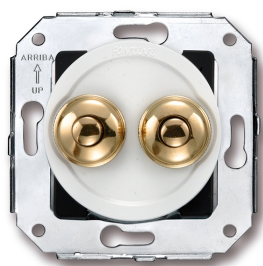

SWITCH

Fontini / Venezia (inbouw)

35.343.30.2

Venezia dubbele drukknop 10A/250V AC - 24V DC wit/drukknop verguld

EAN: 8422398796792

Specificaties

Gewicht	77g
---------	-----

Kleur	Wit/goud
-------	----------

Merk	Fontini
------	---------

Product	Drukknop
---------	----------

Reeks	Venezia
-------	---------

Type	Dubbele drukknop
------	------------------

Verpakking	1 stuk
------------	--------