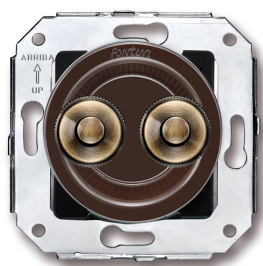

# SWITCH

Fontini / Venezia (inbouw)

35.343.57.2

## Venezia dubbele drukknop 10A/250V AC - 24V DC bruin/drukknop brons

EAN: 8422398796884

### Specificaties

Gewicht	77g
Kleur	Bruin/brons
Merk	Fontini
Product	Drukknop

Reeks	Venezia
Type	Dubbele drukknop
Verpakking	1 stuk