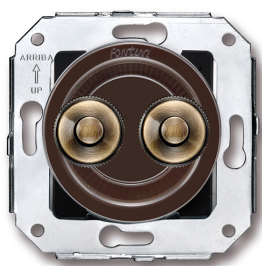

SWITCH

Fontini / Venezia (inbouw)

35.343.57.2

Venezia dubbele drukknop 10A/250V AC - 24V DC bruin/drukknop brons

EAN: 8422398796884

Specificaties

Gewicht	77g
Kleur	Bruin/brons
Merk	Fontini
Product	Drukknop

Reeks	Venezia
Type	Dubbele drukknop
Verpakking	1 stuk