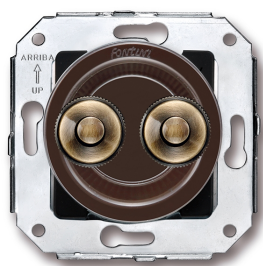

SWITCH

Fontini / Venezia (inbouw)

35.343.57.2

Venezia dubbele drukknop 10A/250V AC - 24V DC bruin/drukknop brons

EAN: 8422398796884

Specificaties

Gewicht	77g
Kleur	Bruin/brons
Merk	Fontini
Model	Dubbele drukknop

Product	Drukknop
Reeks	Venezia
Verpakking	1 stuk