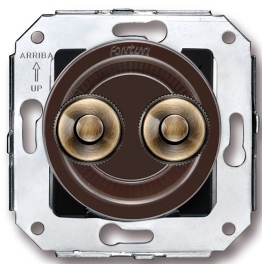

SWITCH

Fontini / Venezia (inbouw)

35.343.57.2

Venezia dubbele drukknop 10A/250V AC - 24V DC bruin/drukknop brons

EAN: 8422398796884

Specificaties

Gewicht	77g
Kleur	Bruin/brons
Merk	Fontini
Product	Drukknop

Reeks	Venezia
Type	Dubbele drukknop
Verpakking	1 stuk