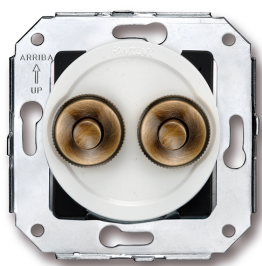

# SWITCH

Fontini / Venezia (inbouw)

35.343.59.2

## Venezia dubbele drukknop 10A/250V AC - 24V DC wit/drukknop brons

EAN: 8422398796914

### Specificaties

Gewicht	77g
Kleur	Wit/brons
Merk	Fontini
Model	Dubbele drukknop

Product	Drukknop
Reeks	Venezia
Verpakking	1 stuk