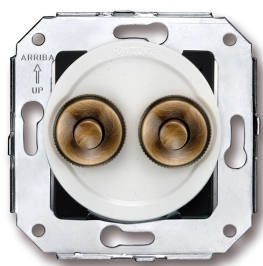

# SWITCH

Fontini / Venezia (inbouw)

35.343.59.2

## Venezia dubbele drukknop 10A/250V AC - 24V DC wit/drukknop brons

EAN: 8422398796914

### Specificaties

Gewicht	77g
Kleur	Wit/brons
Merk	Fontini
Product	Drukknop

Reeks	Venezia
Type	Dubbele drukknop
Verpakking	1 stuk