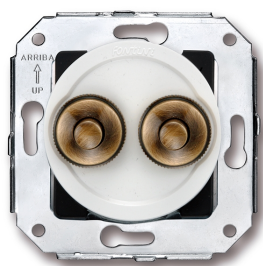

SWITCH

Fontini / Venezia (inbouw)

35.343.59.2

Venezia dubbele drukknop 10A/250V AC - 24V DC wit/drukknop brons

EAN: 8422398796914

Specificaties

Gewicht	77g
Kleur	Wit/brons
Merk	Fontini
Product	Drukknop

Reeks	Venezia
Type	Dubbele drukknop
Verpakking	1 stuk