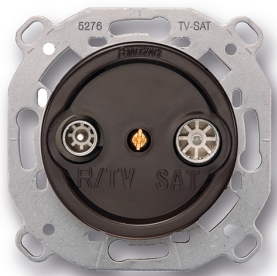

# SWITCH

Fontini / Venezia (inbouw)

35.712.03.2

## Venezia enkele TV/SAT aansluiting bruin

EAN: 8422398792855

### Specificaties

Gewicht	100g	Product	TV-/telefoon-/data-/multimediapoorten
Kleur	Bruin	Reeks	Venezia
Merk	Fontini	Verpakking	1 stuk
Model	TV/SAT enkelvoudige aansluiting		