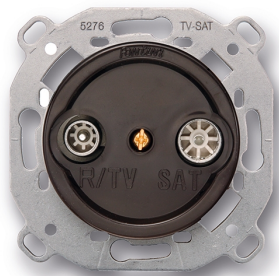

SWITCH

Fontini / Venezia (inbouw)

35.712.03.2

Venezia enkele TV/SAT aansluiting bruin

EAN: 8422398792855

Specificaties

Gewicht	100g	Reeks	Venezia
Kleur	Bruin	Type	TV/SAT enkelvoudige aansluiting
Merk	Fontini	Verpakking	1 stuk
Product	TV-/telefoon-/data- /multimediapoorten		