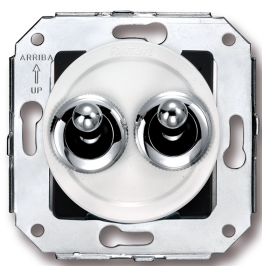

# SWITCH

Fontini / Venezia (inbouw)

65.302.26.2

## Venezia dubbele wisselschakelaar 10A/250V wit/tuimelknop chroom

EAN: 8435263610888

### Specificaties

Gewicht	77g
Kleur	Wit/chroom
Merk	Fontini
Product	Schakelaar

Reeks	Venezia
Type	Dubbele wisselschakelaar
Verpakking	1 stuk