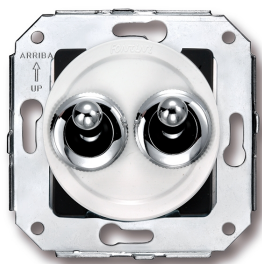

SWITCH

Fontini / Venezia (inbouw)

65.302.26.2

Venezia dubbele wisselschakelaar 10A/250V wit/tuimelknop chroom

EAN: 8435263610888

Specificaties

Gewicht	77g
Kleur	Wit/chroom
Merk	Fontini
Product	Schakelaar

Reeks	Venezia
Type	Dubbele wisselschakelaar
Verpakking	1 stuk