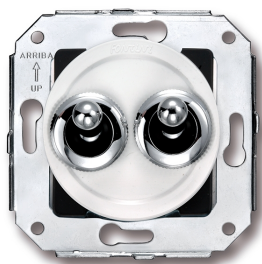

SWITCH

Fontini / Venezia (inbouw)

65.302.26.2

Venezia dubbele wisselschakelaar 10A/250V wit/tuimelknop chroom

EAN: 8435263610888

Specificaties

| | | | |
|---------|-----------------------------|------------|------------|
| Gewicht | 77g | Product | Schakelaar |
| Kleur | Wit/chroom | Reeks | Venezia |
| Merk | Fontini | Verpakking | 1 stuk |
| Model | Dubbele wisselschakelaar | | |