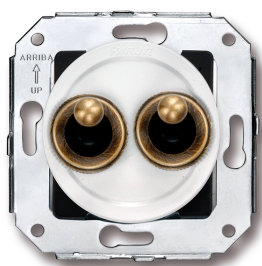

SWITCH

Fontini / Venezia (inbouw)

65.302.59.2

Venezia dubbele wisselschakelaar 10A/250V wit/tuimelknop brons

EAN: 8435263610932

Specificaties

Gewicht	77g
Kleur	Wit/brons
Merk	Fontini
Product	Schakelaar

Reeks	Venezia
Type	Dubbele wisselschakelaar
Verpakking	1 stuk